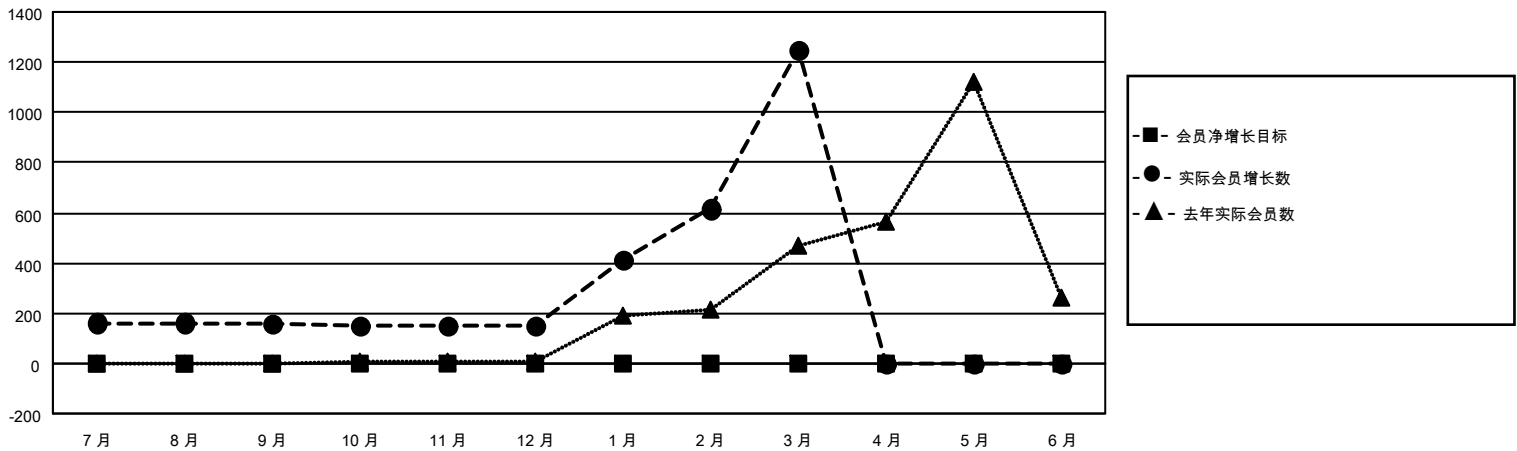

MONTHLY MEMBERSHIP PROGRESS REPORT

District 381

Results as of: 3/31/2026

GMT:

地点 CHINA

GMT宪章区

分会			
成果 2025-2026			
季	新分会目标	新会	会员流失的分会
7月/8月/9月	0	6	0
10月/11月/12月	0	0	1
1月/2月/3月	0	0	0
4月/5月/6月	0	0	0

位会员@每位须缴			
成果 2025-2026			
季	会员净增长目标	实际会员增长数	实际退会会员 (包括转会)
7月/8月/9月	0	165	4
10月/11月/12月	0	2	10
1月/2月/3月	0	1110	5
4月/5月/6月	0	0	0

目标与实际新会累积

目标和实际会员累积

已取消的分会: 1	258 CLUBS OF 286 增添1位或以上的新会员	性别分布	
放弃的会员		男	6,587 (66.18%)
过世 1	点击这里取得累计会员数据	女	3,366 (33.82%)
分会已取消 0		总计家庭单位会员数	339
其他 18		支付减半会费的家庭会员	172
总计 19			