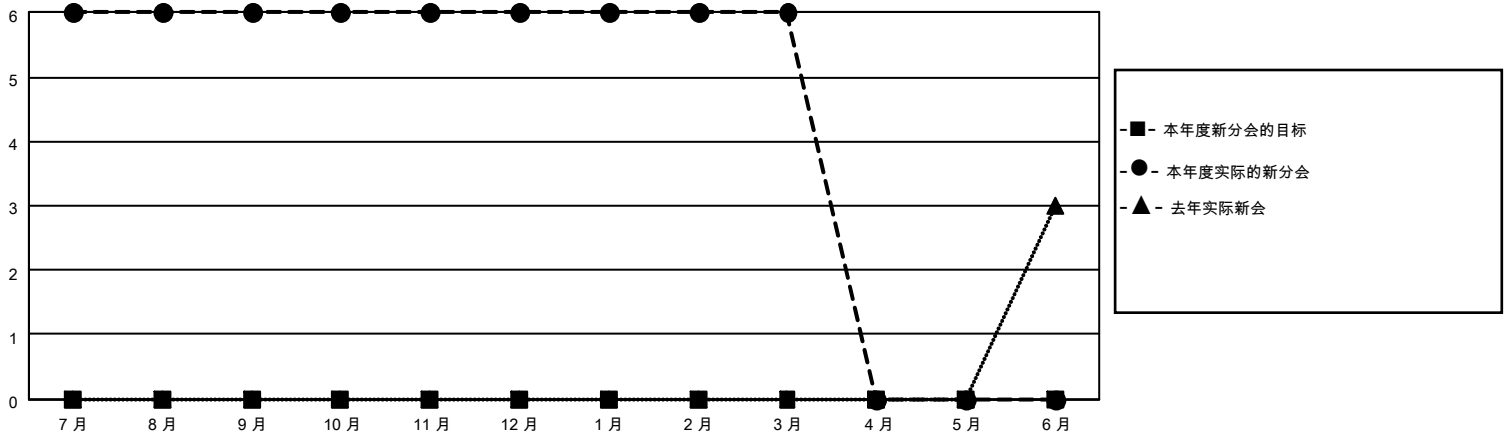

MONTHLY MEMBERSHIP PROGRESS REPORT

District 381

Results as of: 3/31/2026

GMT:

地点 CHINA

GMT宪章区

分会			
成果 2025-2026			
季	新分会目标	新会	会员流失的分会
7月/8月/9月	0	6	0
10月/11月/12月	0	0	1
1月/2月/3月	0	0	0
4月/5月/6月	0	0	0

位会员@每位须缴			
成果 2025-2026			
季	会员净增长目标	实际会员增长数	实际退会会员 (包括转会)
7月/8月/9月	0	165	4
10月/11月/12月	0	2	10
1月/2月/3月	0	1110	5
4月/5月/6月	0	0	0

目标与实际新会累积

目标和实际会员累积

已取消的分会: 1	258 CLUBS OF 286 增添1位或以上的新会员	性别分布	
放弃的会员		男	6,587 (66.18%)
过世 1	点击这里取得累计会员数据	女	3,366 (33.82%)
分会已取消 0		总计家庭单位会员数	339
其他 18		支付减半会费的家庭会员	172
总计 19			